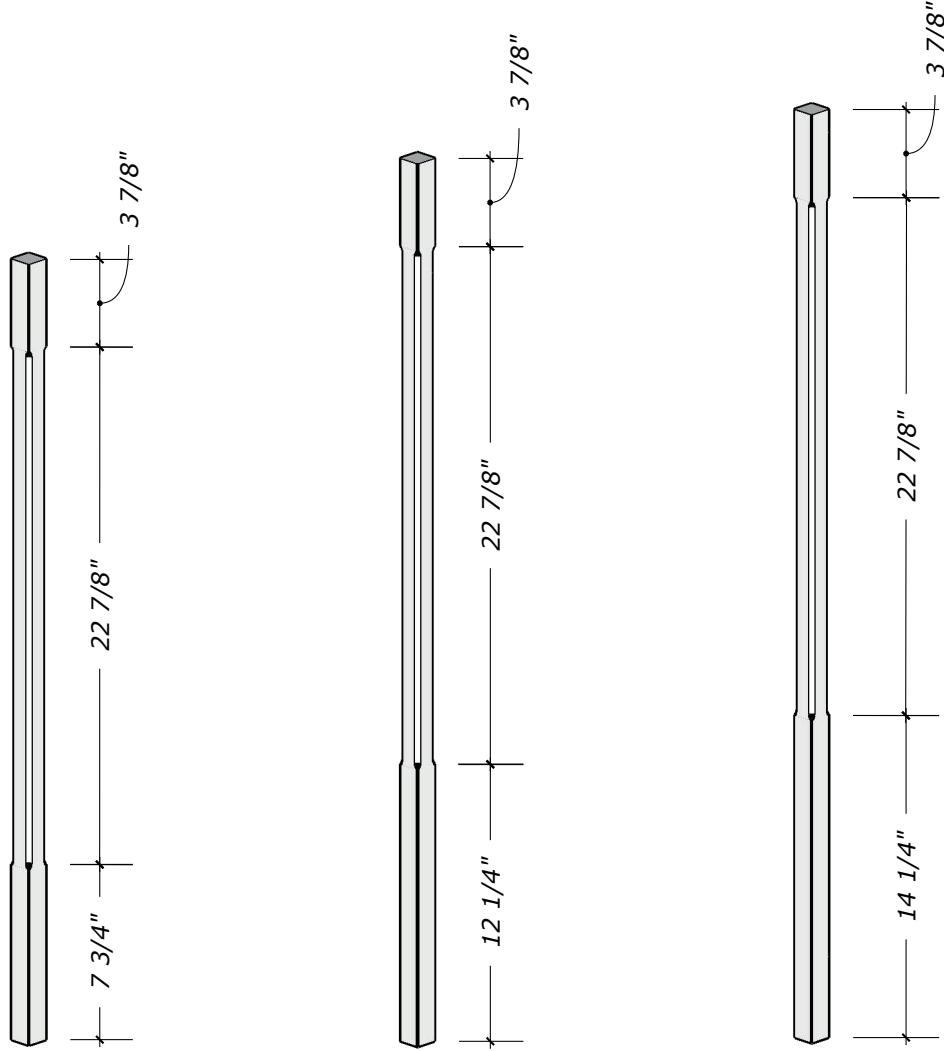

FICHE TECHNIQUE - SPEC SHEET

Barreau de bois / Wood Baluster

Modèle / Model

134 4G

INTERMAT

PORTES, ESCALIERS ET BOISERIES

34 1/2"

39"

41"