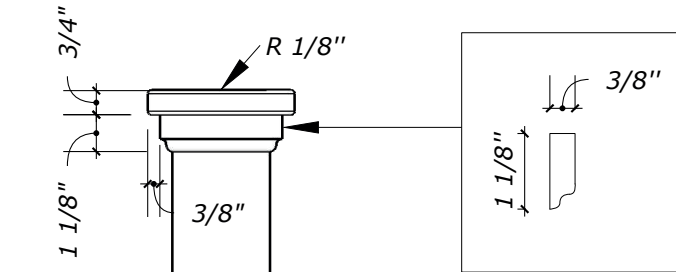

FICHE TECHNIQUE - SPEC SHEET

Poteau de bois / Wood Post

Modèle / Model

1430P

INTERMAT

PORTES, ESCALIERS ET BOISERIES

Base pour poteau escalier
4" plus haut (14 1/2")