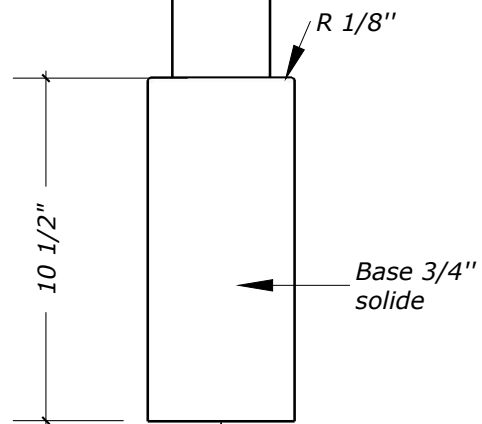

FICHE TECHNIQUE - SPEC SHEET

Poteau de bois / Wood Post

Modèle / Model

1430P

INTERMAT

PORTES, ESCALIERS ET BOISERIES

Base pour poteau escalier
4" plus haut (14 1/2")