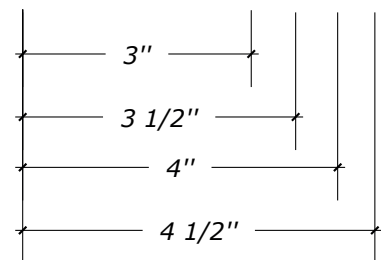

FICHE TECHNIQUE - SPEC SHEET

Poteau de bois / Wood Post

Modèle / Model

1430P

INTERMAT

PORTES, ESCALIERS ET BOISERIES

Base pour poteau escalier
4" plus haut (14 1/2")